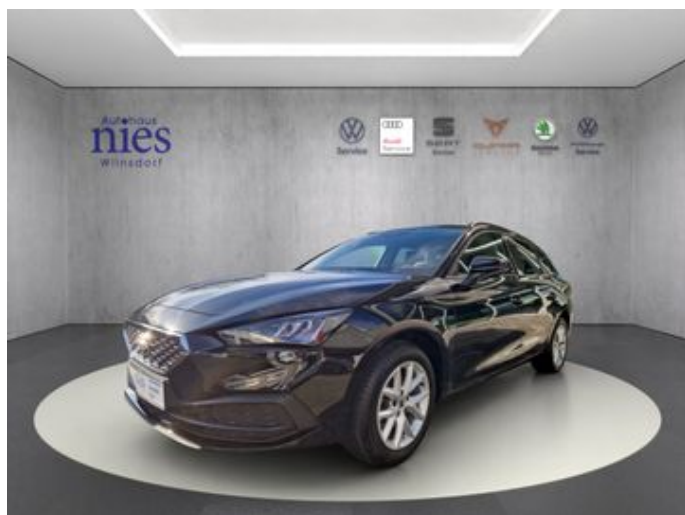

SEAT Leon Sportstourer Style 1.0 eTSI 7-Gang DSG

Details

Preis

22.990 €

19% MwSt.

Typ	Pkw
HU	01.2027
Lieferdatum	sofort
Leistung KW	81 KW / 110 PS
Leistung PS	110
Kilometerstand	14.150 km
Kraftstoff	Benzin
Anzahl Sitze	5
Anzahl Türen	4/5
Getriebe	Automatik
Erstzulassung	01/2024
Hersteller Farbe	Mitternachtsschwarz
Innenbereich	Stoff
Emissionsklasse	Euro6d-TEMP
Umweltplakette	4 (Grün)